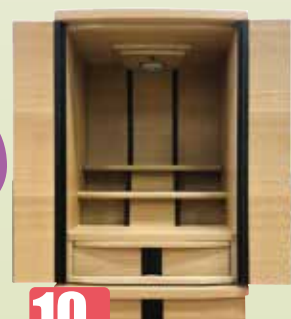

お家に近いイメージしやすい展示

10% OFF
レイス
通常価格167,200円(税込)の品
150,480円(税込)
台輪・戸板 / ウォールナット薄板貼り
主芯材 / MDF
表面仕上げ / ウレタン仕上げ
寸法 / 幅44×高さ70×奥行32cm
原産国 / 海外

10% OFF
Mスターライト
通常価格125,400円(税込)の品
112,860円(税込)
台輪 / メーブルプリント調
戸板 / カリメーブル薄板貼り
主芯材 / MDF
表面仕上げ / ウレタン仕上げ
寸法 / 幅46.5×高さ42.8×奥行30cm
原産国 / 海外