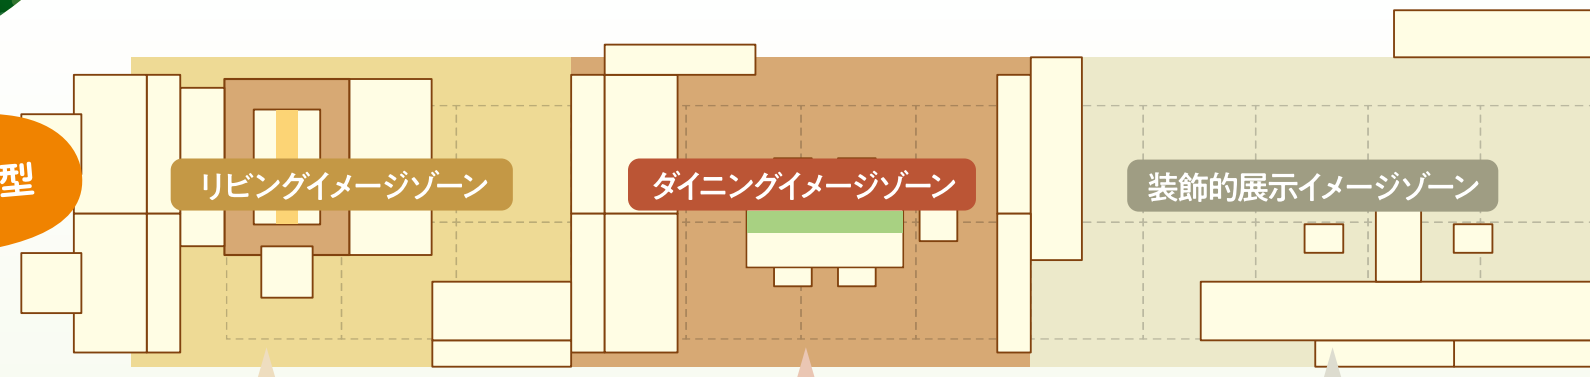

イメージです

イメージです

こすもす JA仏壇センター ショールーム

2020年
12/17 木
AM 9:00~

リニューアルオープン

仏壇のあるリビング・ダイニングをご提案!!家具調モダン仏壇を装飾展示

家具調仏壇

10%OFF

コンパクトタイプ

10%OFF

お家イメージ型

10% OFF
推華
通常価格572,000円(税込)の品
514,800円(税込)
台輪・戸板 / 桧薄板貼り
主芯材 / MDF
表面仕上げ / ウレタン仕上げ
寸法 / 幅48×高さ143.5×奥行45cm
原産国 / 日本

10% OFF
スウィフト
通常価格638,000円(税込)の品
574,200円(税込)
台輪 / ウォールナット厚板貼り
戸板 / ウォールナット薄板貼り
主芯材 / MDF
表面仕上げ / ウレタン仕上げ (オープン塗装)
寸法 / 幅54×高さ151×奥行43cm
原産国 / 海外

10% OFF
ウィッシュ 市松
通常価格773,500円(税込)の品
697,950円(税込)
台輪・戸板 / ウォールナット薄板貼り
主芯材 / MDF
表面仕上げ / セルロースラッカー仕上げ
寸法 / 幅51×高さ143×奥行43cm
原産国 / 日本

10% OFF
想 メモリアルⅢ
通常価格643,500円(税込)の品
579,150円(税込)
台輪・戸板 / 桧薄板貼り
主芯材 / MDF
表面仕上げ / セルロースラッカー仕上げ
寸法 / 幅50.4×高さ135×奥行42cm
原産国 / 日本