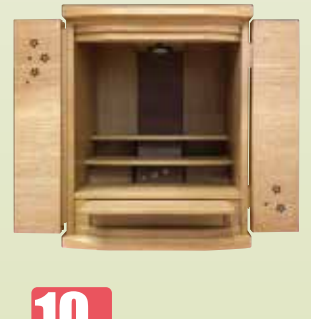

お家に近いイメージしやすい展示

10% OFF
レイス
通常価格167,200円(税込)の品
150,480円(税込)
台輪・戸板 / ウォールナット薄板貼り
主芯材 / MDF
表面仕上げ / ウレタン仕上げ
寸法 / 幅44×高さ70×奥行32cm
原産国 / 海外

10% OFF
Mスターライト
通常価格125,400円(税込)の品
112,860円(税込)
台輪 / メーブルプリント調
戸板 / カリメーブル薄板貼り
主芯材 / MDF
表面仕上げ / ウレタン仕上げ
寸法 / 幅46.5×高さ42.8×奥行30cm
原産国 / 海外

10% OFF
美恩
通常価格211,200円(税込)の品
190,080円(税込)
台輪・戸板 / タモ薄板貼り
主芯材 / MDF
表面仕上げ / ウレタン仕上げ
寸法 / 幅51×高さ90×奥行39cm
原産国 / 海外

10% OFF
エテルナ
通常価格121,000円(税込)の品
108,900円(税込)
台輪・戸板 / タモ薄板貼り
主芯材 / MDF
表面仕上げ / ウレタン仕上げ
寸法 / 幅45.5×高さ60×奥行35.2cm
原産国 / 海外